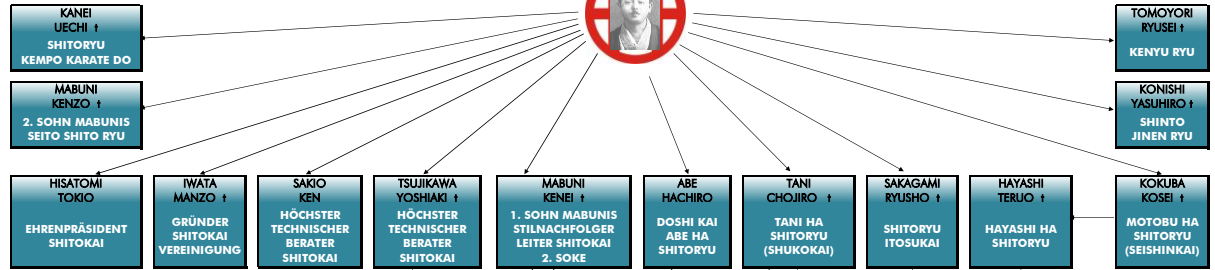

MABUNI KENWA 1889 - 1952
STILGRÜNDER SHITORYU