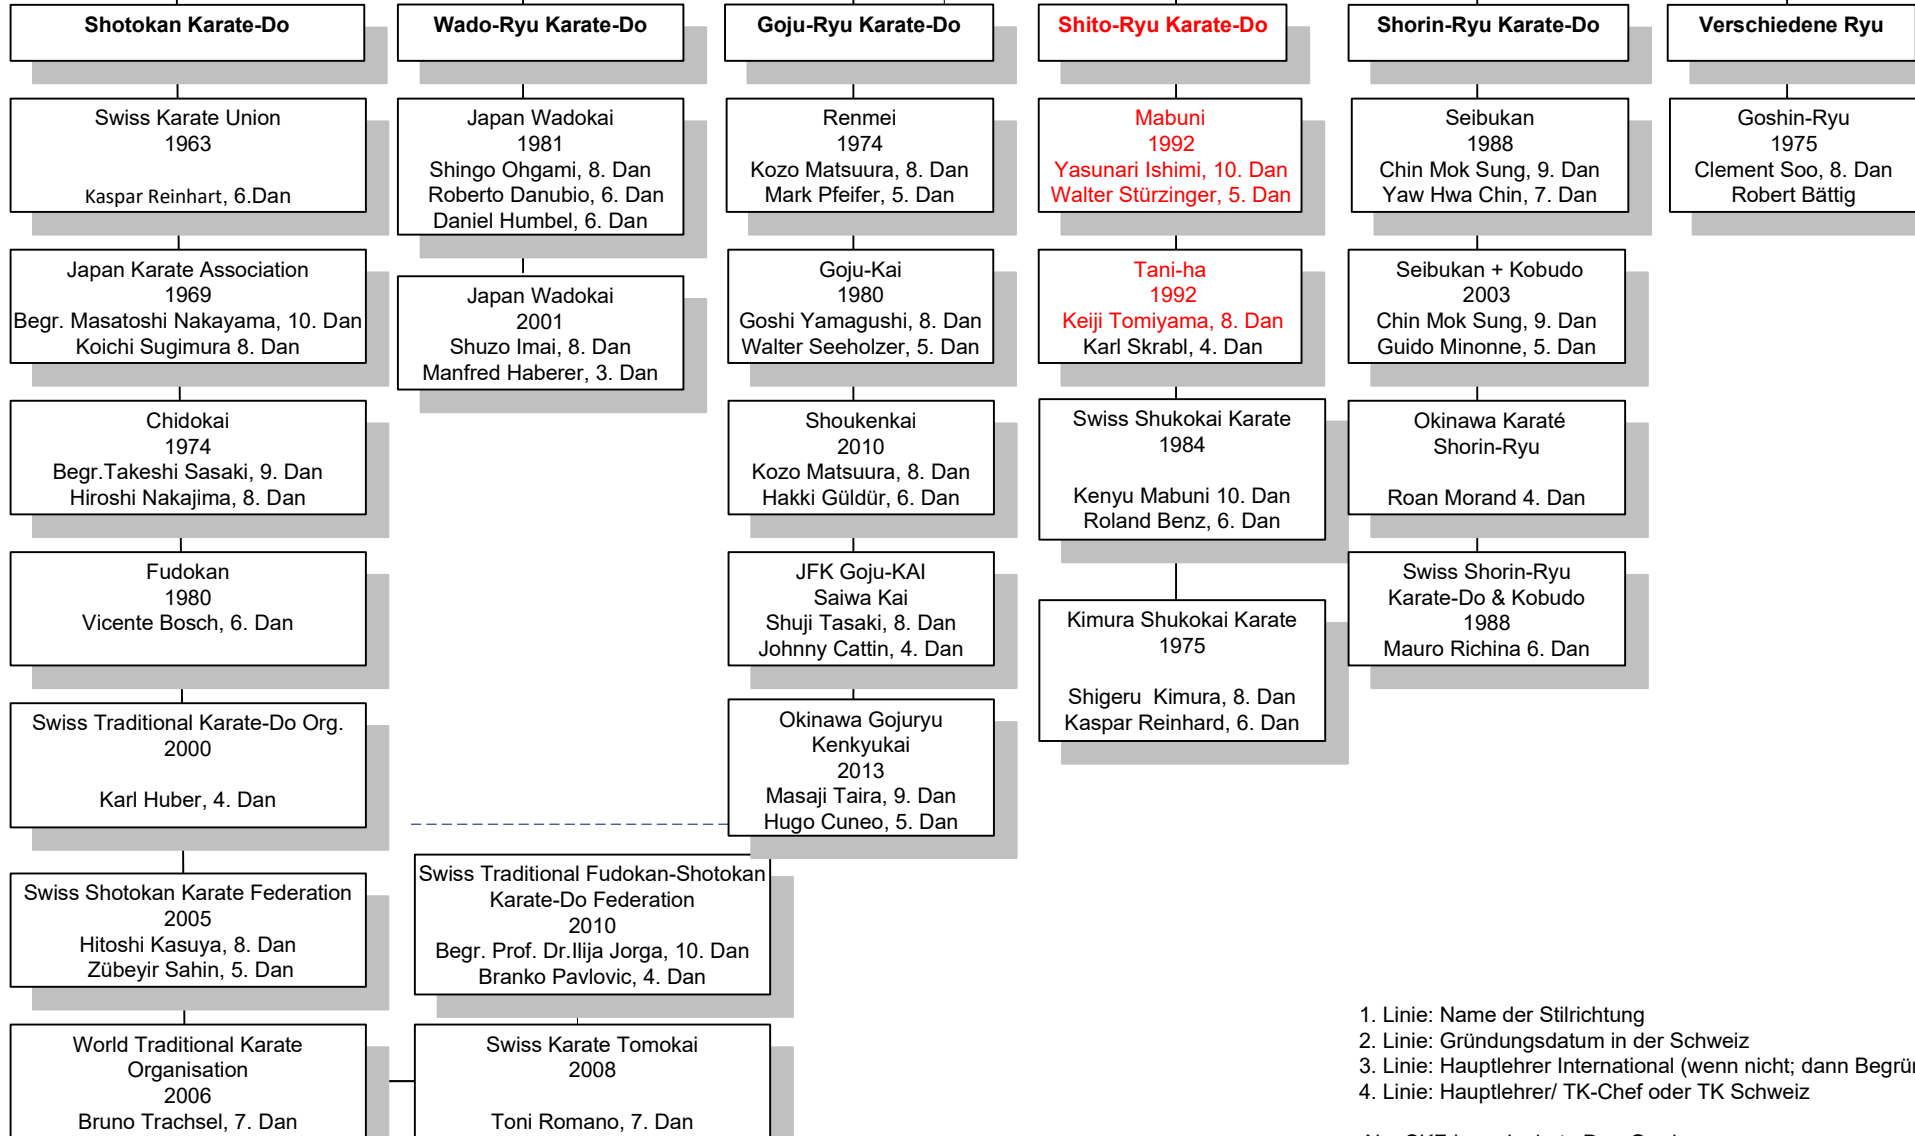

Stilrichtungen

Organigramm per 18. Februar 2017

Swiss Karate
Federation

1. Linie: Name der Stilrichtung
2. Linie: Gründungsdatum in der Schweiz
3. Linie: Hauptlehrer International (wenn nicht; dann Begründer)
4. Linie: Hauptlehrer/ TK-Chef oder TK Schweiz

Nur SKF-homologierte Dan-Grade